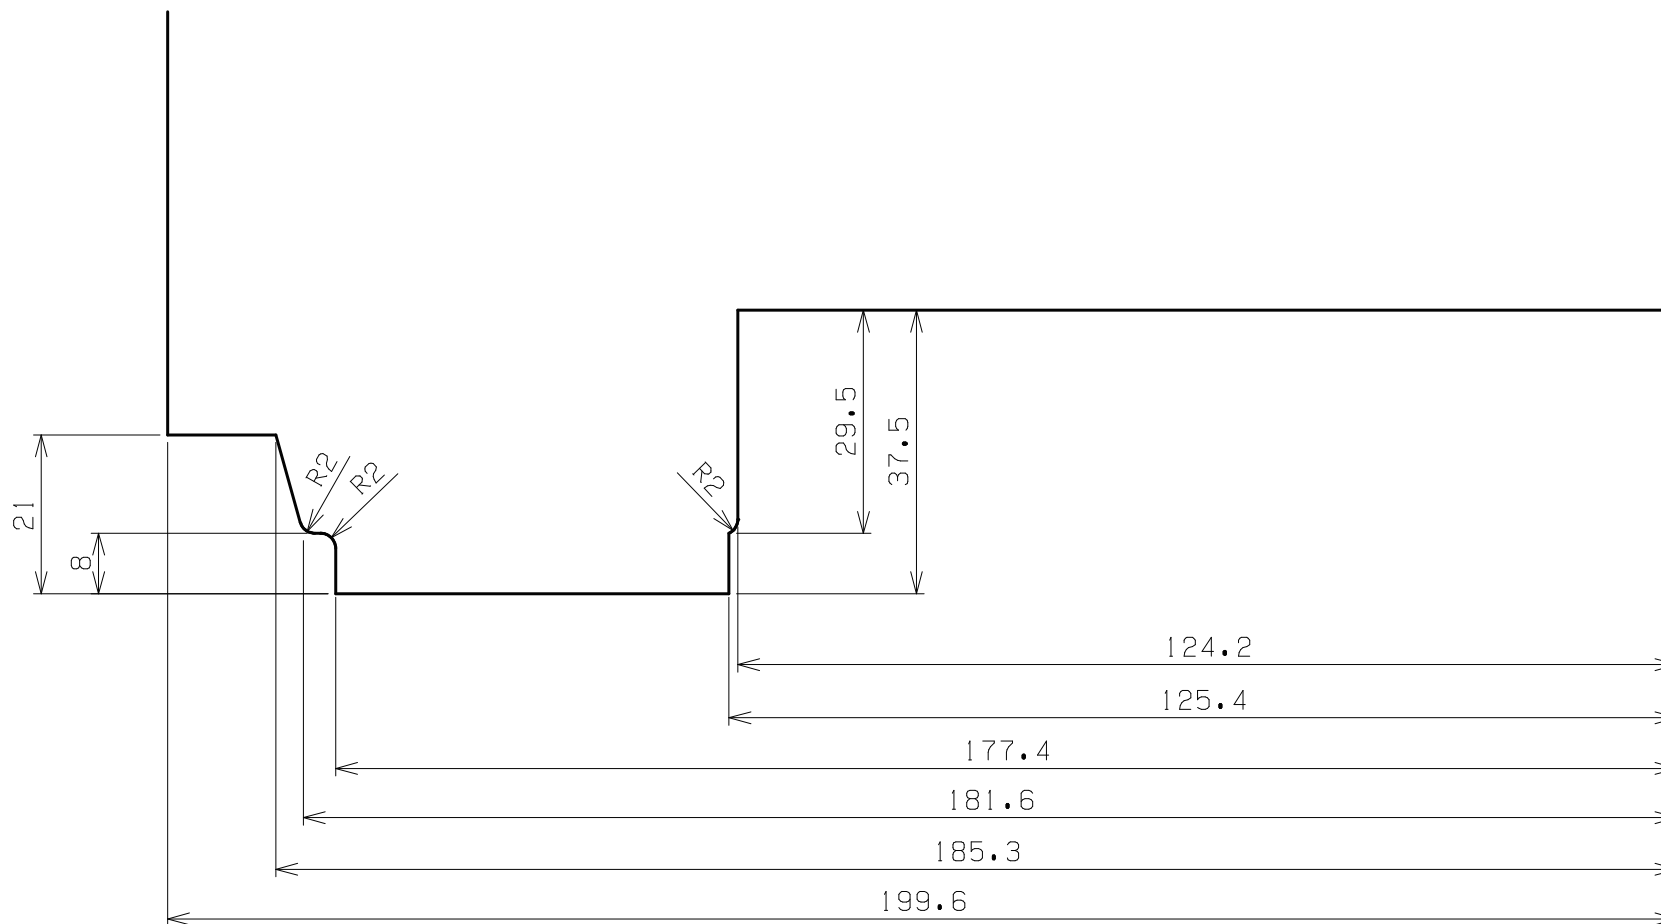

6POT

ERST

EVOLVE RIEGER STYLE TUNE

印刷時の注意事項: 原寸大で印刷して下さい。
万が一、印刷のプロパティーで「用紙サイズに合わせてページを縮小」に
チェックが入っている場合は、チェックを外して印刷して下さい。

V70 T-6 ϕ 355x32