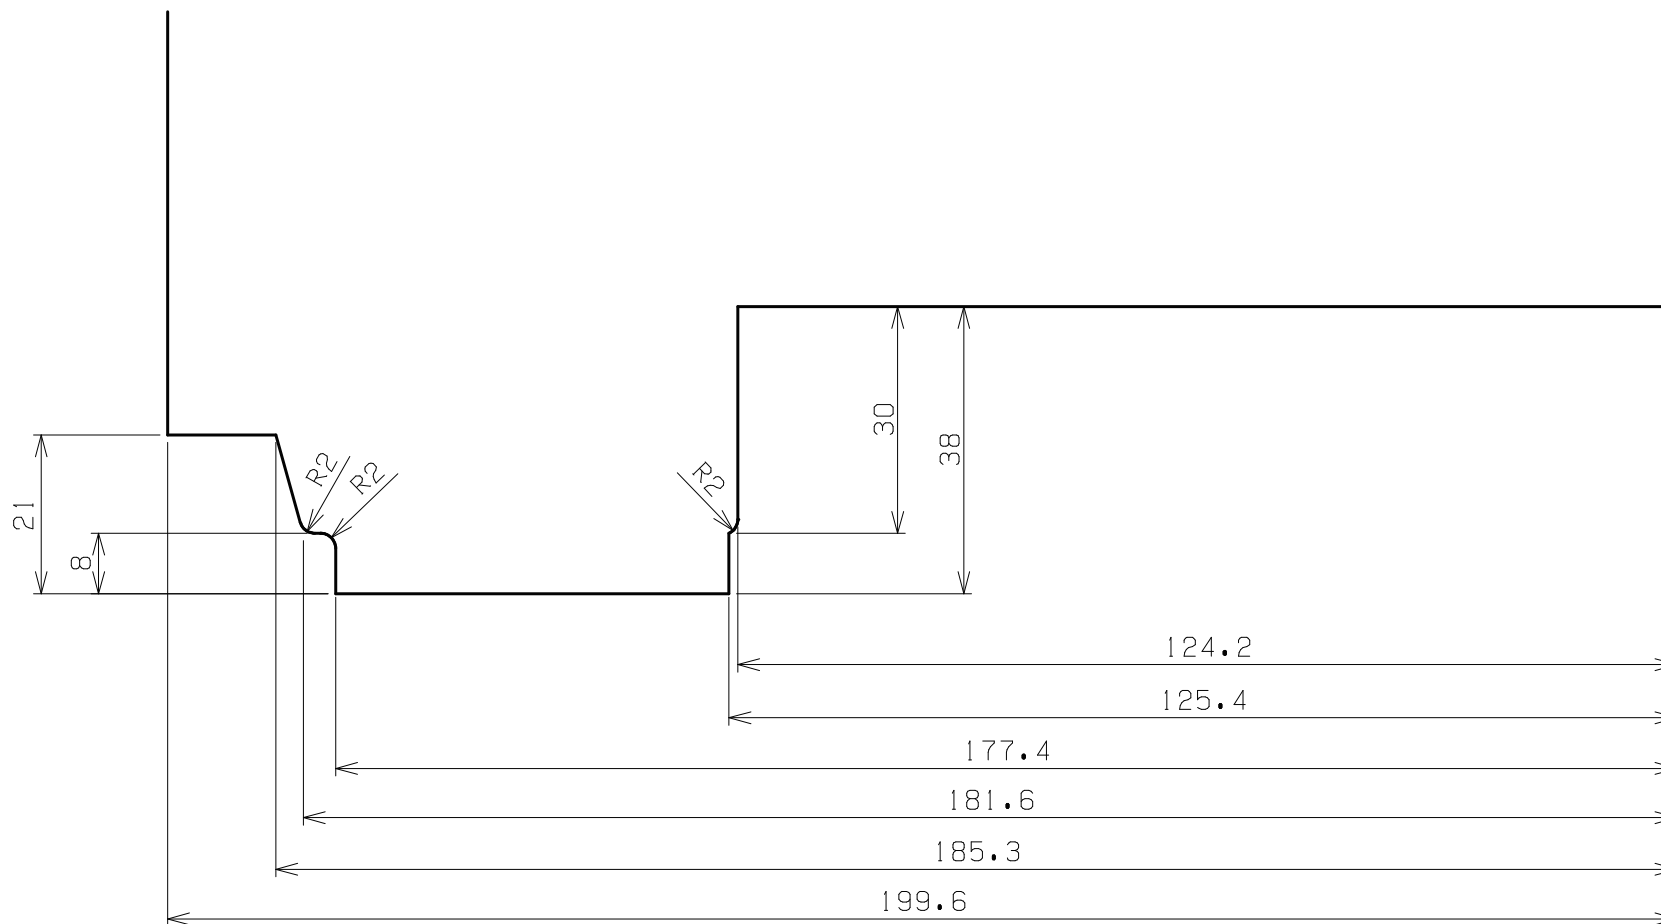

6POT

ERST

EVOLVE RIEGER STYLE TUNE

印刷時の注意事項: 原寸大で印刷して下さい。
万が一、印刷のプロパティーで「用紙サイズに合わせてページを縮小」に
チェックが入っている場合は、チェックを外して印刷して下さい。

V70R ϕ 355x32