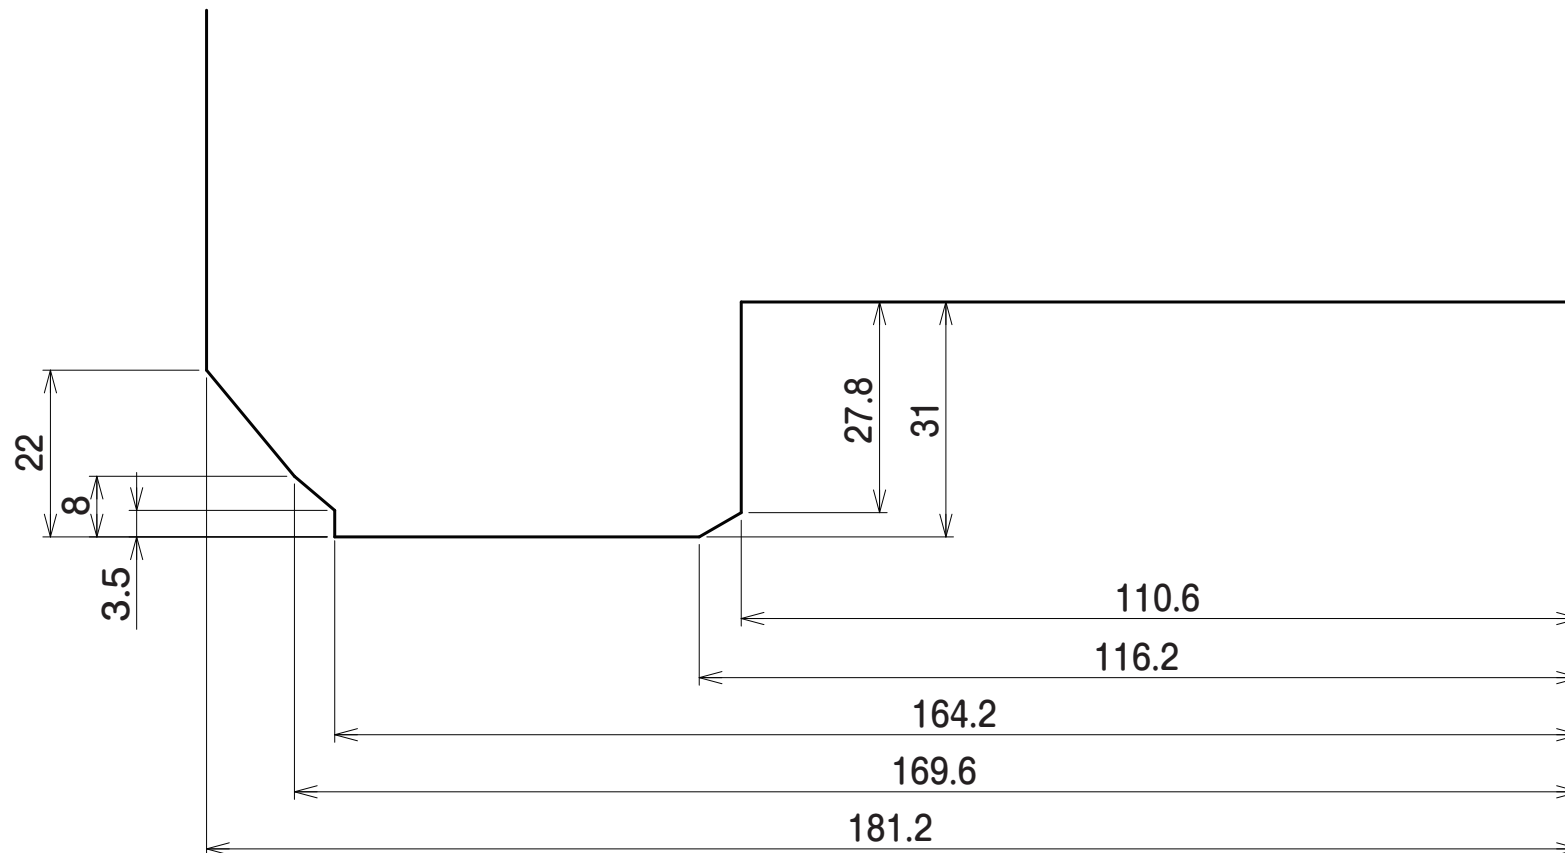

6POT

ERST

EVOLVE RIEGER STYLE TUNE

印刷時の注意事項: 原寸大で印刷して下さい。
万が一、印刷のプロパティーで「用紙サイズに合わせてページを縮小」に
チェックが入っている場合は、チェックを外して印刷して下さい。

V40 ϕ 324×30