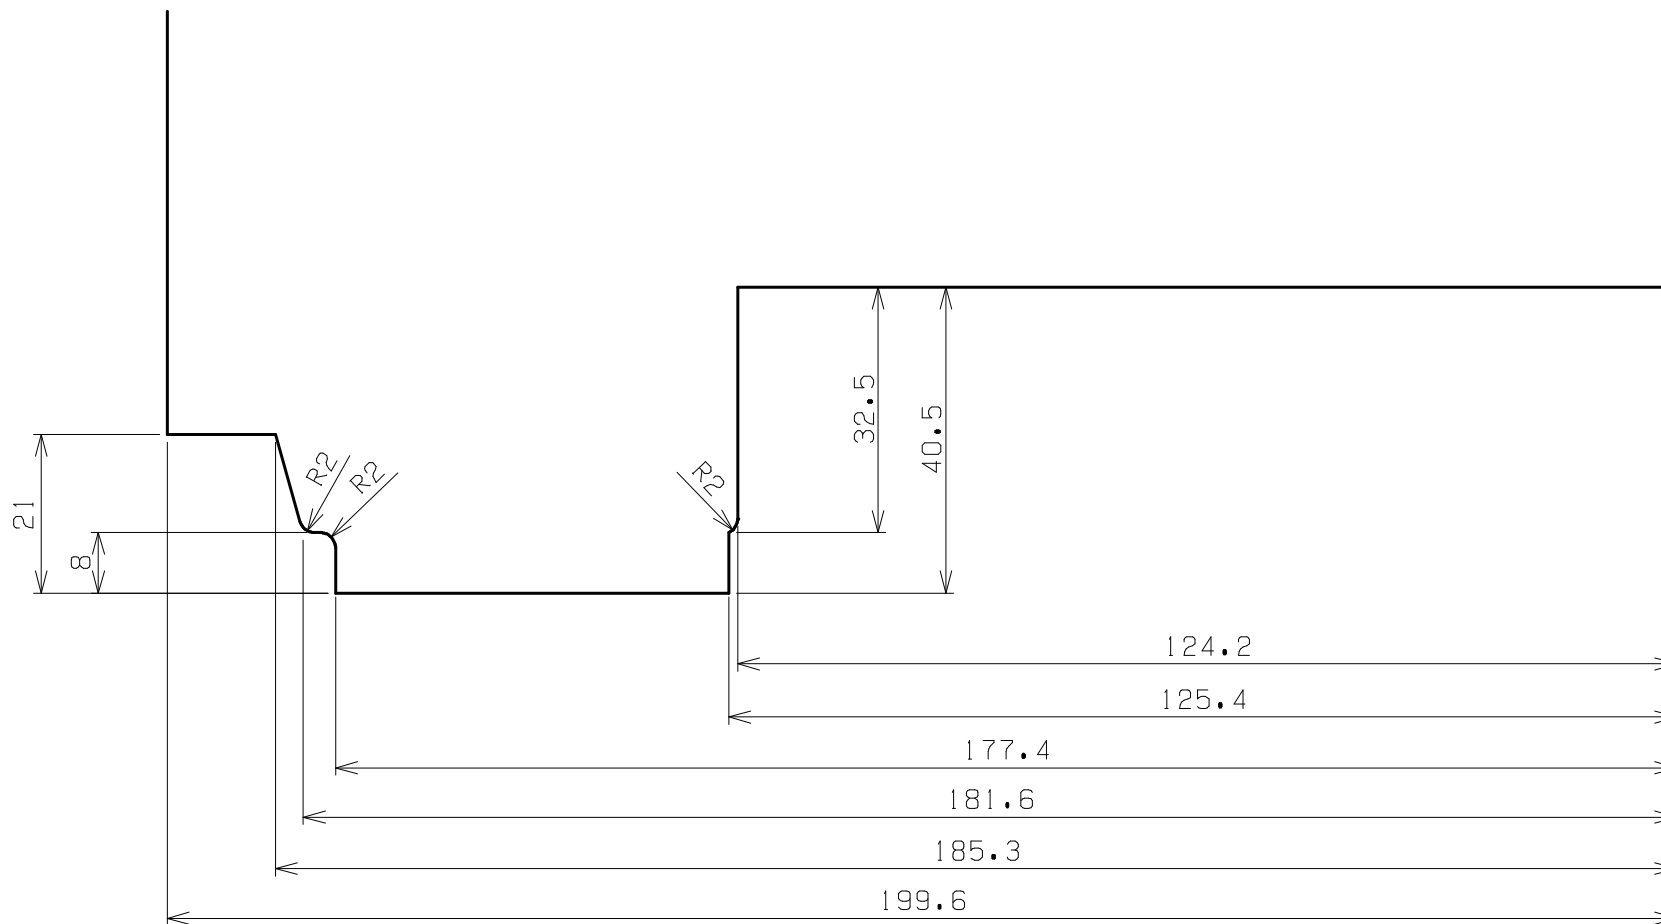

6POT

印刷時の注意事項: 原寸大で印刷して下さい。
万が一、印刷のプロパティで「用紙サイズに合わせてページを縮小」に
チェックが入っている場合は、チェックを外して印刷して下さい。

S60 ϕ 355×32